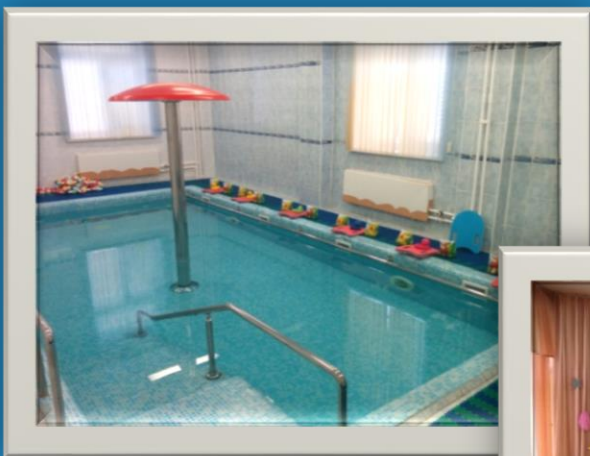

Проектная мощность детского сада – 4 группы полного дня для детей от 3 до 7 лет.

Для организации педагогического процесса есть все необходимые условия: музыкальный зал, спортивный зал, бассейн, кабинеты специалистов, оснащенные наглядными и дидактическими материалами.